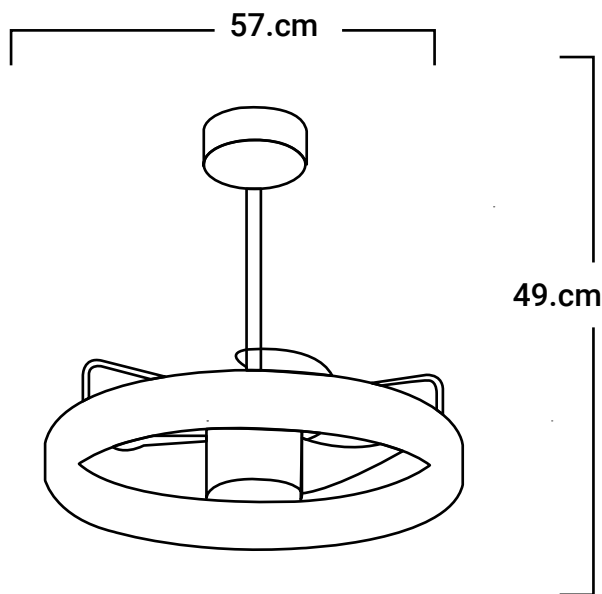

OTROS DATOS TÉCNICOS

LÁMPARA DECORATIVA 60W

PROTECCIÓN IP65

50.000 HORAS
Vida útil mejorada

TEMPERATURA
TRICOLOR

GARANTÍA 2 AÑOS

LÁMPARA DECORATIVA SERENNA 60W

MATERIAL
ALUMINIO +
ACRÍLICO