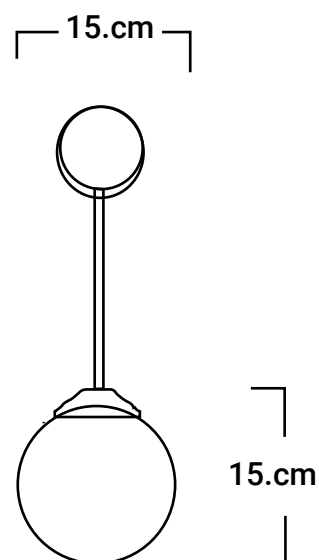

2
AÑO
GARANTÍA

ETER 4W LÁMPARA DECORATIVA

Transforma tus espacios con la sofisticada lámpara decorativa ETER 4W de Lumimax. Este elegante accesorio de iluminación presenta un diseño moderno con una caja circular de techo en un refinado dorado y blanco, perfecta para elevar el estilo de tu loft, sala de estar, comedor o cocina.

OTROS DATOS TÉCNICOS

LÁMPARA DECORATIVA 4W

GARANTÍA 2 AÑOS

50.000 HORAS
Vida útil mejorada

TEMPERATURA
TRICOLOR

LÁMPARA DECORATIVA ETER 4W

MATERIAL
ALUMINIO +
ACRÍLICO

VOLTAGE
AC165-277V