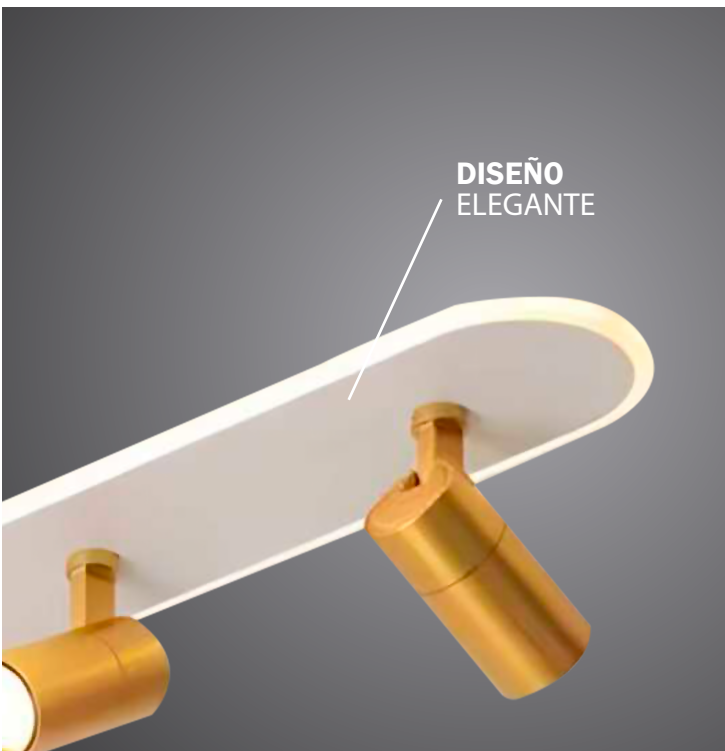

## OVALE 40W LÁMPARA DECORATIVA

Transforma tus espacios con la sofisticada lámpara decorativa OVALE 40W de Lumimax. Este elegante accesorio de iluminación presenta un diseño moderno con una caja circular de techo en un refinado dorado y blanco, perfecta para elevar el estilo de tu loft, sala de estar, comedor o cocina.

# LÁMPARA DECORATIVA OVALE 40W

**MATERIAL**  
ALUMINIO

**VOLTAGE**  
AC165-277V

**INCLUYE**  
CONTROL

LÁMPARA DECORATIVA IDEAL PARA DISTINTOS  
AMBIENTES DEL HOGAR.

**DISEÑO**  
ELEGANTE

**TONO DE COLOR**  
CÁLIDO  
NEUTRO  
FRÍO

**MATERIAL**  
ALUMINIO