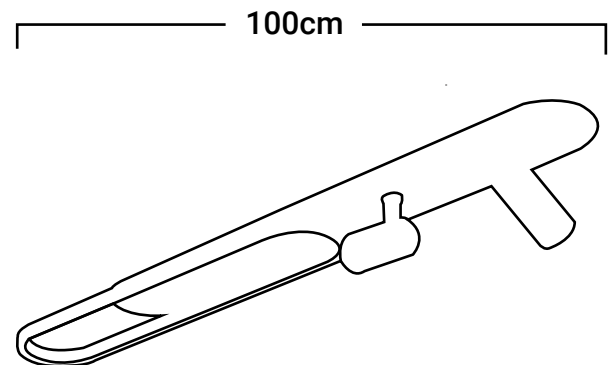

# LÁMPARA DECORATIVA OVALE 40W

**MATERIAL**  
ALUMINIO

**VOLTAGE**  
AC165-277V

**INCLUYE**  
CONTROL

LÁMPARA DECORATIVA IDEAL PARA DISTINTOS  
AMBIENTES DEL HOGAR.

**DISEÑO**  
ELEGANTE

**TONO DE COLOR**  
CÁLIDO  
NEUTRO  
FRÍO