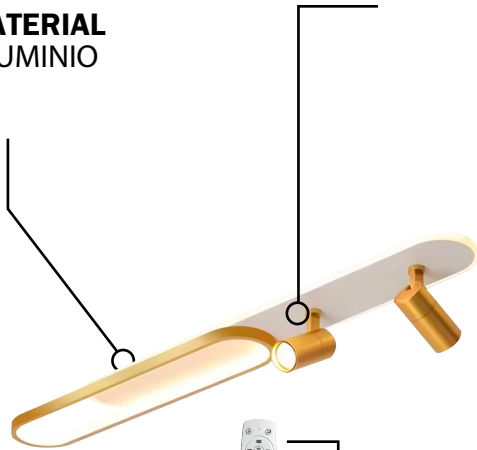

## OVALE 40W LÁMPARA DECORATIVA

Transforma tus espacios con la sofisticada lámpara decorativa OVALE 40W de Lumimax. Este elegante accesorio de iluminación presenta un diseño moderno con una caja circular de techo en un refinado dorado y blanco, perfecta para elevar el estilo de tu loft, sala de estar, comedor o cocina.

# LÁMPARA DECORATIVA OVALE 40W

**MATERIAL**  
ALUMINIO

**VOLTAGE**  
AC165-277V

**INCLUYE**  
CONTROL

LÁMPARA DECORATIVA IDEAL PARA DISTINTOS  
AMBIENTES DEL HOGAR.

**DISEÑO**  
ELEGANTE

**TONO DE COLOR**  
CÁLIDO  
NEUTRO  
FRÍO