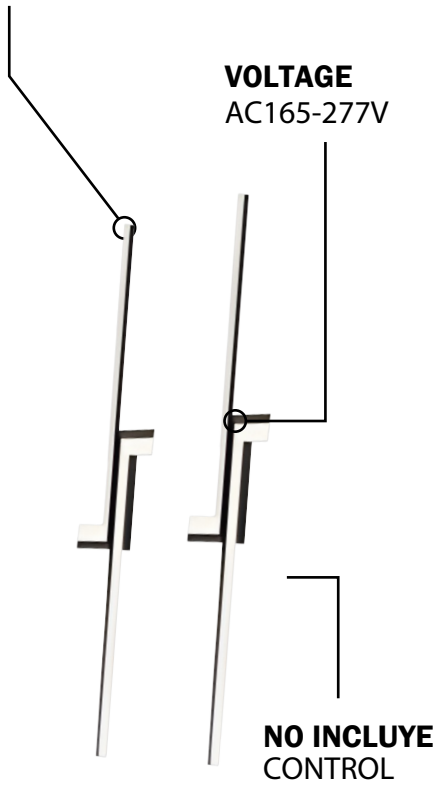

2
AÑO
GARANTÍA

SABRE 14W LÁMPARA DECORATIVA

Transforma tus espacios con la sofisticada lámpara decorativa SABRE 14W de Lumimax. Este elegante accesorio de iluminación presenta un diseño moderno con una caja circular de techo en un refinado dorado y blanco, perfecta para elevar el estilo de tu loft, sala de estar, comedor o cocina.

INFORMACIÓN TÉCNICA

Potencia	14W
Temperatura de color	3000K / 4000K / 6000K
Material	Aluminio
Voltaje	AC165 - 277V
Vida útil	50 000HRS
Etiqueta energética	A++
Garantía	2 AÑOS
Certificados	CE / ROHS / ECORAAE

+ INFORMACIÓN

OTROS DATOS TÉCNICOS

LÁMPARA DECORATIVA 14W

GARANTÍA 2 AÑOS

50.000 HORAS
Vida útil mejorada

TEMPERATURA
TRICOLOR

**LÁMPARA DECORATIVA
SABRE 14W**

MATERIAL
ALUMINIO

LÁMPARA DECORATIVA IDEAL PARA DISTINTOS
AMBIENTES DEL HOGAR.

DISEÑO
ELEGANTE

TONO DE COLOR
CÁLIDO
NEUTRO
FRÍO

MATERIAL
ALUMINIO