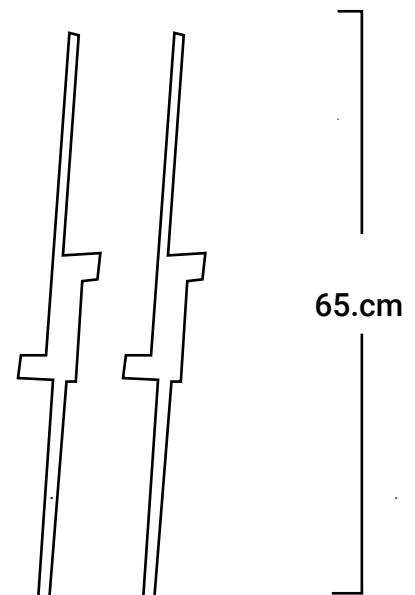

OTROS DATOS TÉCNICOS

LÁMPARA DECORATIVA 14W

GARANTÍA 2 AÑOS

50.000 HORAS
Vida útil mejorada

TEMPERATURA
TRICOLOR