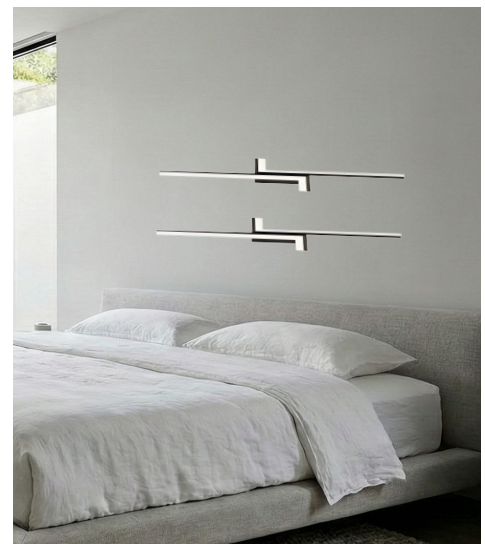

2
AÑO
GARANTÍA

SABRE 14W LÁMPARA DECORATIVA

Transforma tus espacios con la sofisticada lámpara decorativa SABRE 14W de Lumimax. Este elegante accesorio de iluminación presenta un diseño moderno con una caja circular de techo en un refinado dorado y blanco, perfecta para elevar el estilo de tu loft, sala de estar, comedor o cocina.

+ INFORMACIÓN

OTROS DATOS TÉCNICOS

LÁMPARA DECORATIVA 14W

GARANTÍA 2 AÑOS

50.000 HORAS
Vida útil mejorada

TEMPERATURA
TRICOLOR

**LÁMPARA DECORATIVA
SABRE 14W**

MATERIAL
ALUMINIO

LÁMPARA DECORATIVA IDEAL PARA DISTINTOS
AMBIENTES DEL HOGAR.

DISEÑO
ELEGANTE

TONO DE COLOR
CÁLIDO
NEUTRO
FRÍO

MATERIAL
ALUMINIO