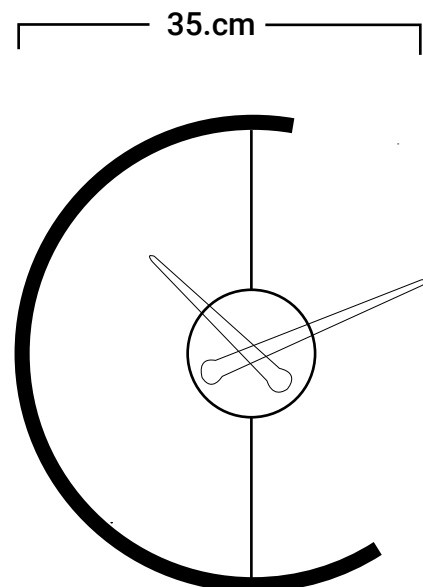

OTROS DATOS TÉCNICOS

LÁMPARA DECORATIVA 20W

GARANTÍA 2 AÑOS

50.000 HORAS
Vida útil mejorada

TEMPERATURA
TRICOLOR

LÁMPARA DECORATIVA
TEMPO 20W

MATERIAL
ALUMINIO +
ACRÍLICO

VOLTAGE
AC165-277V