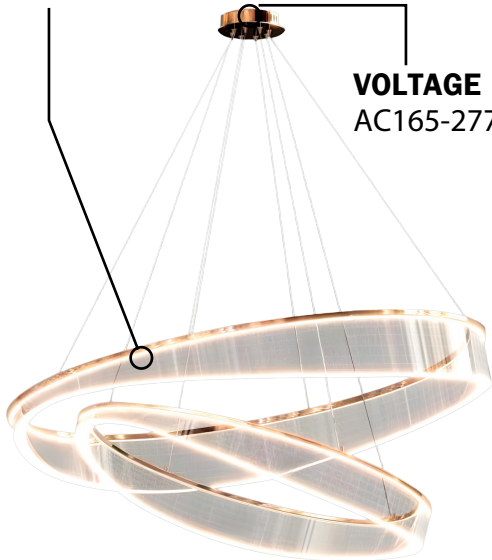

2
AÑO
GARANTÍA

VOIE 50W LÁMPARA DECORATIVA

Transforma tus espacios con la sofisticada lámpara decorativa VOIE 50W de Lumimax. Este elegante accesorio de iluminación presenta un diseño moderno con una caja circular de techo en un refinado dorado y blanco, perfecta para elevar el estilo de tu loft, sala de estar, comedor o cocina.

INFORMACIÓN TÉCNICA

+ INFORMACIÓN

Potencia	50W
Temperatura de color	3000K / 4000K / 6000K
Material	Aluminio + Acrílico
Voltaje	AC165 - 277V
Vida útil	50 000HRS
Etiqueta energética	A++
Garantía	2 AÑOS
Certificados	CE / ROHS / ECORAAE

OTROS DATOS TÉCNICOS

LÁMPARA DECORATIVA 50W

GARANTÍA 2 AÑOS

50.000 HORAS
Vida útil mejorada

TEMPERATURA
TRICOLOR

LÁMPARA DECORATIVA VOIE 50W

MATERIAL
ALUMINIO +
ACRÍLICO

VOLTAGE
AC165-277V

INCLUYE
CONTROL

LÁMPARA DECORATIVA IDEAL PARA DISTINTOS
AMBIENTES DEL HOGAR.

DISEÑO
ELEGANTE

TONO DE COLOR
CÁLIDO
NEUTRO
FRÍO

MATERIAL
ALUMINIO +
ACRÍLICO