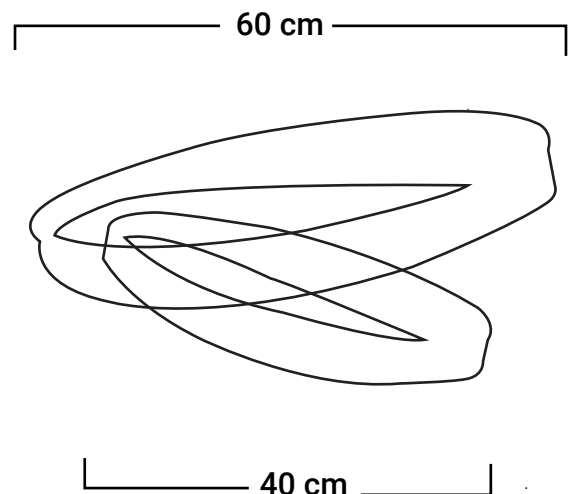

OTROS DATOS TÉCNICOS

LÁMPARA DECORATIVA 50W

GARANTÍA 2 AÑOS

50.000 HORAS
Vida útil mejorada

TEMPERATURA
TRICOLOR

LÁMPARA DECORATIVA VOIE 50W

MATERIAL
ALUMINIO +
ACRÍLICO

VOLTAGE
AC165-277V